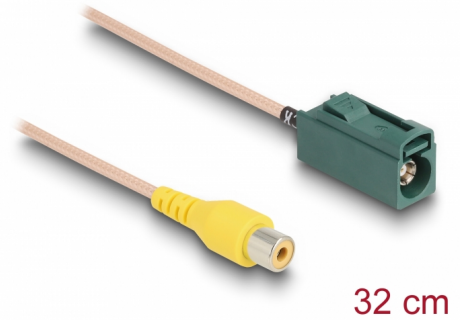

# Delock Câble FAKRA E femelle à RCA femelle RG-179 32 cm

## Description

Ce câble de Delock est approprié pour la connexion, par exemple, de caméra de recul.

**N° produit 90009**

EAN: 4043619900091

Pays d'origine: China

Emballage: Sac  
polyvalent à fermeture  
éclair

## Détails techniques

- Connecteurs :
  - 1 x FAKRA E femelle
  - 1 x RCA femelle
- Type de câble : RG-179
- Câble : coaxial
- Longueur du cordon connecteur incl. : env. 32 cm

## Physical characteristics

Connector color:	vert
Cable category:	coaxial
Cable type:	RG-179
Cable length incl. connector:	32 cm