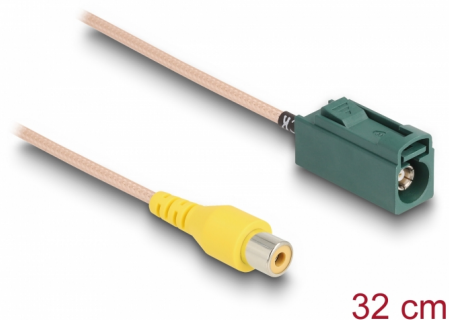

Delock Kabel FAKRA E żeńskie do RCA żeńskie RG-179 32 cm

Opis

Kabel firmy Delock nadający się do podłączenia, na przykład, kamery cofania.

32 cm

Numer artykułu 90009

EAN: 4043619900091

Kraj pochodzenia: China

Opakowanie: Torba na zamek błyskawiczny

Szczegóły techniczne

- Złącze:
 - 1 x FAKRA E żeńskie
 - 1 x żeńskie RCA
- Typ przewodu: RG-179
- Przewód: koncentryczny
- Długość kabla ze złączem: ok. 32 cm

Wymagania systemowe

- Sterowanie urządzeniem za pomocą wolnej wtyczki FAKRA E

Zawartość opakowania

- Kabel

Zdjęcia

Interface

Złącze 1:	1 x FAKRA E żeńskie
Złącze 2:	1 x żeńskie RCA

Physical characteristics

Connector color:	zielony
Cable category:	koncentryczny
Cable type:	RG-179
Cable length incl. connector:	32 cm