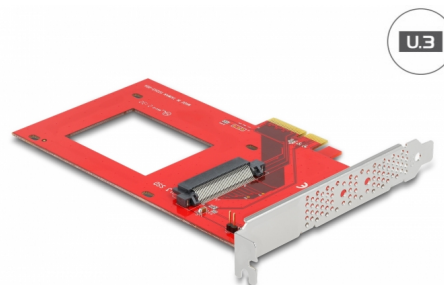

# Delock Karta PCI Express x4 na 1 x interní U.3

## Popis

Tato PCI Express karta od Delocku rozšiřuje PC o jedno rozhraní U.3 . To může být připojeno k U.3 SSD.

## Poznámka

Mezi U.3 SSD a základními deskami s čipovou sadou X99 může docházet k problémům s kompatibilitou.

## Technické detaily

- Konektor:  
interní:  
1 x U.3 SFF-8639 samice  
1 x PCI Express x4, V4.0  
1 x 2 pin LED konektor samec
- Pro 2.5" U.3 NVMe SSD
- Podporuje NVM Express (NVMe)