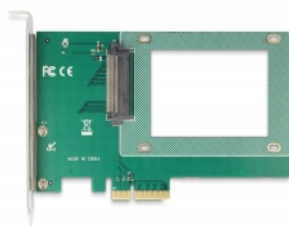

Obsah balení

- Karta PCI Express
- Uživatelská příručka

Příslušenství