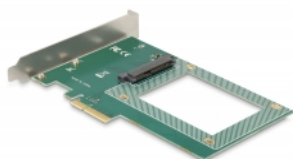

Obsah balení

- Karta PCI Express
- Uživatelská příručka

Příslušenství