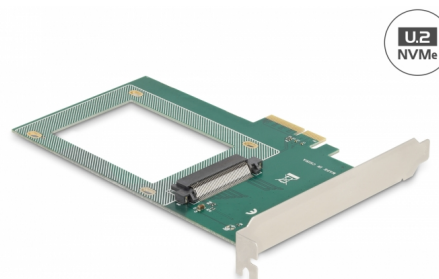

Delock PCI Express x4 Karta na 1 x interní U.2 NVMe SFF-8639

Popis

Tato PCI Express karta od Delocku rozšiřuje PC o jedno rozhraní U.2 . Podporuje připojení SSD U.2 formátu 2.5".

Číslo produktu 90081

EAN: 4043619900817

Země původu: China

Balení: Kartonová krabice

Technické detaily

- Konektor:
interní:
1 x U.2 SFF-8639 samice
1 x PCI Express x4, V4.0
- Pro 2.5" NVMe SSD
- Možnost bootování
- Podporuje NVM Express (NVMe)
- Podporuje TRIM
- 4 x montážní otvory pro disk formátu 2.5"

Interface

Interní:	1 x U.2 SFF-8639 samice 1 x PCI Express x4, V4.0
----------	---