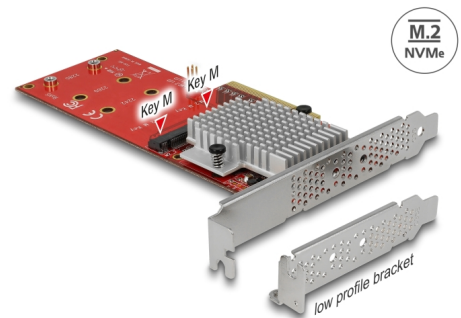

# Delock PCI Express x8 Karte zu 2 x intern NVMe M.2 Key M - Low Profile Formfaktor

## Beschreibung

Diese PCI Express Karte von Delock erweitert den PC um zwei **M.2** Slots. An diese können bis zu zwei M.2 SSDs im 2280, 2260, 2242 und 2230 Format angeschlossen werden.

### Delock M.2 PCIe Karte für Gaming und Server

Besonders im Gaming und Server Bereich ist diese Karte ideal geeignet, um das vorhandene System um zwei schnelle M.2 **NVMe** Slots zu erweitern. Beide Slots können gleichzeitig genutzt werden.

## Technische Daten

- Anschlüsse:
  - intern:
    - 2 x 67 Pin M.2 Key M Slot
    - 1 x PCI Express x8, V3.0
    - 2 x 2 Pin Pfostenstecker für LED
- Chipsatz: Asmedia ASM2824
- Schnittstelle: PCIe
- Unterstützt M.2 Module im Format 2280, 2260, 2242 und 2230 mit Key M oder Key B+M auf PCIe Basis
- Maximale Höhe der Komponenten auf dem Modul: 1,5 mm, Verwendung von zweiseitig bestückten Modulen möglich
- Datentransferrate bis zu 32 Gbps
- Unterstützt NVM Express (NVMe)
- Bootfähig