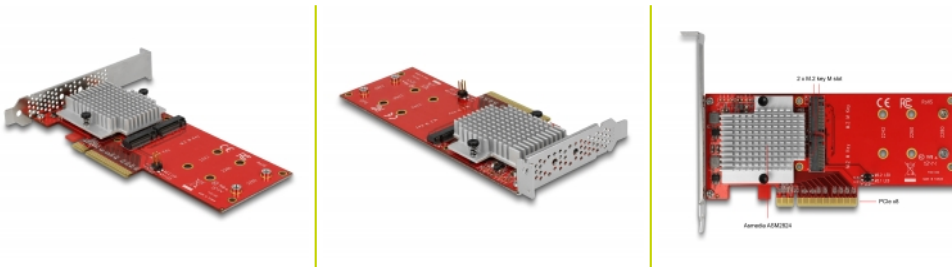

- Linux Kernel 3.17 oder höher
- Windows 7/7-64/8.1/8.1-64/10/10-64/11
- PC mit einem freien PCI Express x8 / x16 / x32 Steckplatz

Packungsinhalt

- PCI Express Karte
- Low Profile Blende
- M.2 Befestigungsmaterial
- Bedienungsanleitung

Abbildungen