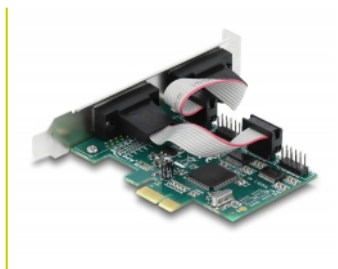

- Linux Kernel 3.18 nebo vyšší
- Windows Server 2012 R2/Server 2016
- Windows 7/7-64/8.1/8.1-64/10/10-64/11
- PC s jedním volným PCI Express slotem a jedním zadním slotem

---

Obsah balení

- Karta PCI Express
- 4 x záslepka do slotu
- CD s ovladači
- Uživatelská příručka

Příslušenství