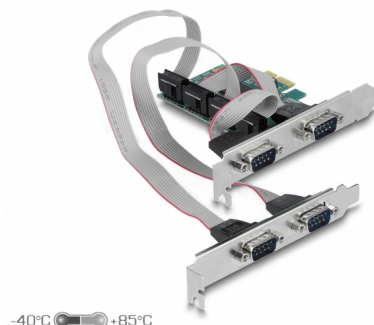

# Delock PCI Express Karta x1 na 4 x Sériový RS-232

## Popis

PCI Express karta od Delocku rozšiřuje PC o čtyři externí sériové porty RS-232. K této kartě mohou být připojeny různá zařízení jako jsou skener, převodník protokolu, zařízení IoT atd.

### Low Profile

Za použití přiložené low profile záslepky můžete PCI Express card také nainstalovat do Mini-PC.

-40°C  +85°C

**Číslo produktu 90410**

EAN: 4043619904105

Země původu: China

Balení: Kartonová krabice

## Technické detaily

- Konektor:
  - externí:
    - 2 x sériový port RS-232 DB9 samec
    - 2 x sériový port RS-232 DB9 samec (odděleně na zadní záslepce slotu)
  - interní:
    - 1 x PCI Express x1, V1.1
- Chipset: WCH CH384L
- Kompatibilní s UART 16C550, 16C552, 16C554
- Rychlost přenosu dat až 115,2 Kbps
- FIFO: 256 byte
- Databity: 5, 6, 7, 8
- Stopbity: 1, 2
- Parita: sudá, lichá, žádná, mark, space
- Řízení toku dat: žádné, hardware RTS / CTS, software XON / XOFF
- Provozní teplota: -40 °C ~ 85 °C
- Relativní vlhkost: 0 - 95 % (bez kondenzace)
- Rozměry (DxŠxV): cca. 82 x 61 x 16 mm