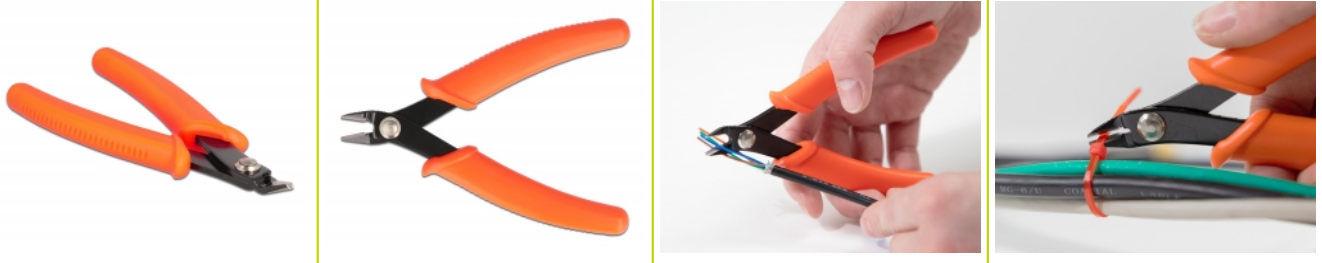

- Cortador lateral

Image