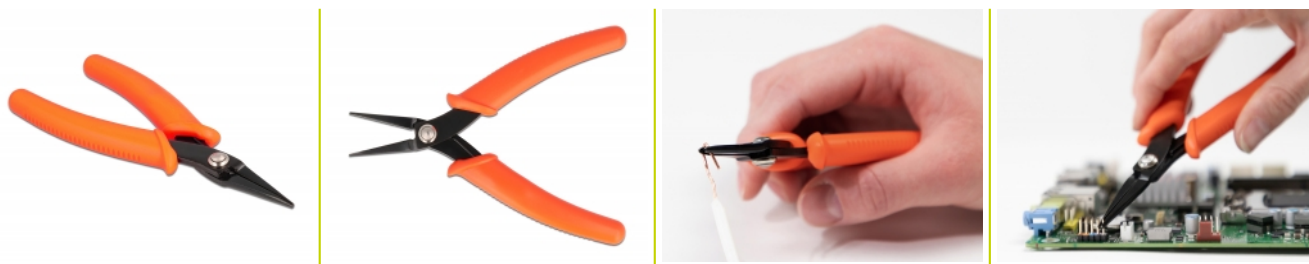

Delock Pince à long bec, orange, 14,2 cm

Description

Cette pince à long bec de Delock est idéale pour attraper, tenir et plier des fils et des pièces métalliques, et peut être utilisée de façon optimale en électronique et en mécanique de précision.

Travail de précision

La pince a des surfaces cannelées pour une meilleure prise sur des matières souples et plates, facilitant le travail. Les poignées sont isolées et l'axe est un rivet en acier inoxydable, tandis que la structure caoutchoutée donne une prise optimale.

N° produit 90544

EAN: 4043619905447

Pays d'origine: Taiwan,
Republic of China

Emballage: Blister

Détails techniques

- Pince métallique avec poignées en plastique
- Ouverture à ressort et limiteur d'ouverture
- Couleur : orange
- Dimensions (LxIxH) : env. 142 x 57 x 10 mm

Contenu de l'emballage

- Pince à long bec

Image

Physical characteristics

Longueur:	142 mm
Width:	57 mm
Height:	10 mm
Couleur:	orange