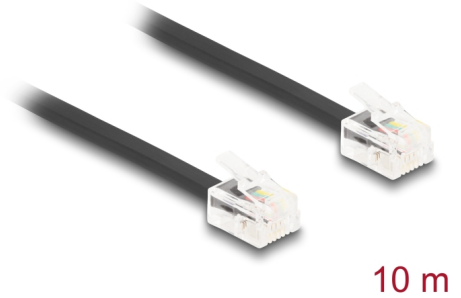

# Delock Cable telefónico de RJ11 macho a RJ11 macho negro 10 m

## Descripción

Este cable modular de Delock conecta dispositivos telefónicos y también sirve como cable de conexión para módems y máquinas de fax.

### Flexible y plano

El cable es ideal para colocarlo debajo de alfombras, suelos o detrás del papel pintado.

## Detalles técnicos

- Conectores:
  - 1 x RJ11 macho
  - 1 x RJ11 macho
- Conexión 1:1
- Cable de conexión telefónica
- Flexible y plano
- Valor normalizado del cable: 30 AWG
- Tamaño: aprox. 4,8 x 2,4 mm
- Material: PVC
- Color: negro
- Longitud: aprox. 10 m