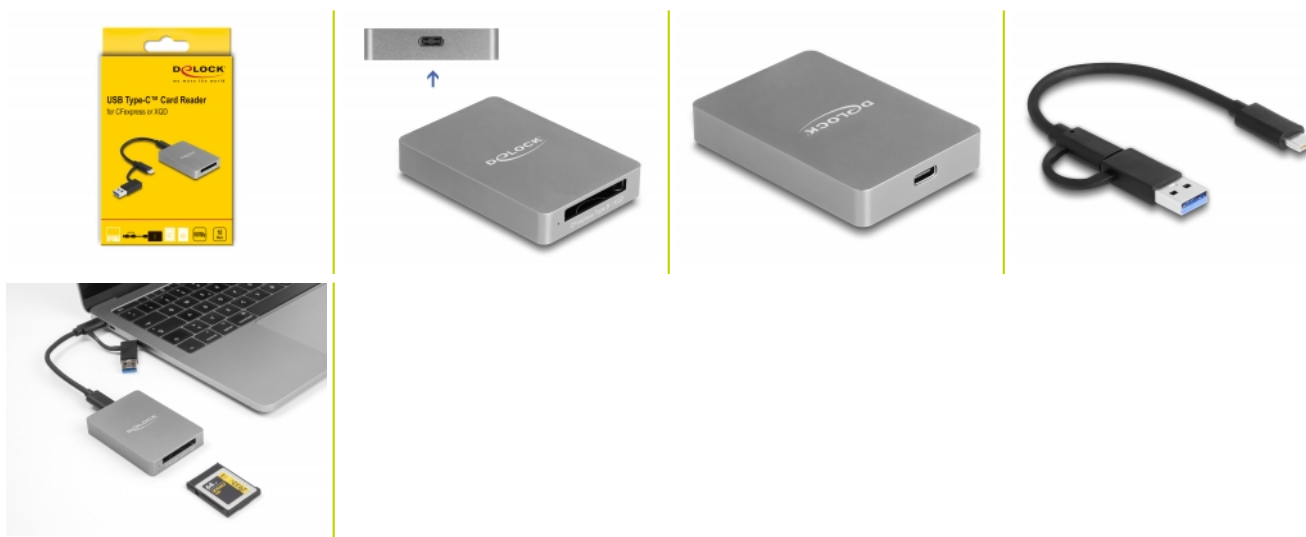

Systémové požadavky

- Android 11.0 nebo vyšší
- Chrome OS
- Linux Kernel 5.15 nebo vyšší
- Mac OS 12.4 nebo vyšší
- Windows 8.1/8.1-64/10/10-64/11
- iPad Air (4-mé generace) nebo vyšší
- iPad Pro (3-mé generace) nebo vyšší
- Surface Pro 7
- Zařízení s volným portem USB Type-C™ nebo volný port Thunderbolt™ 3 nebo
- Zařízení s volným portem USB4™ nebo volný port Thunderbolt™ 4 nebo
- Jeden volný USB Typ-A port

Obsah balení

- Čtečka karet
- Kabel USB-C™ samec na USB-C™ samec (s adaptérem na USB Typu-A samec), délka cca. 15 cm
- Uživatelská příručka

Příslušenství