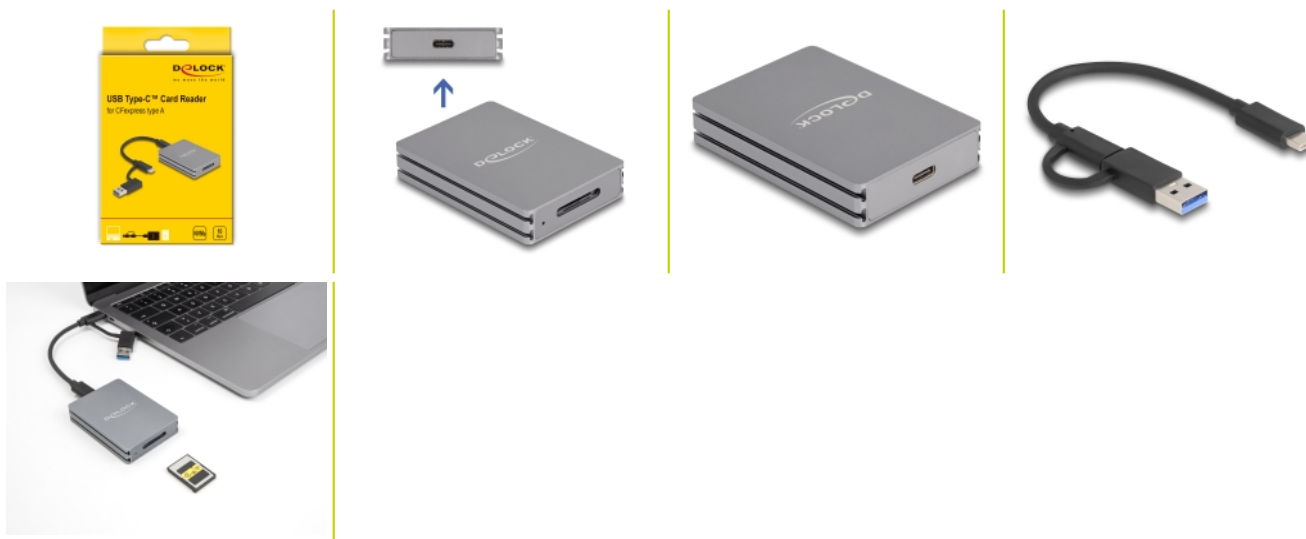

Requisitos del sistema

- Android 13.0 o superior
- Chrome OS
- Linux Kernel 5.19 o superior
- Mac OS 12.4 o superior
- Windows 10/10-64/11
- iPad Air (4ª generación) o superior
- iPad Pro (3ª generación) o superior
- Surface Pro 7
- Dispositivo con un puerto USB Type-C™ o con un puerto Thunderbolt™ 3 o Thunderbolt™ 4 disponible o
- Un puerto USB Tipo-A disponible

Contenido del paquete

- Lector de tarjetas USB Type-C™ a CFexpress
- Cable USB-C™ macho a USB-C™ macho (con adaptador a USB Tipo-A macho), longitud aprox. 15 cm
- Manual del usuario

Image