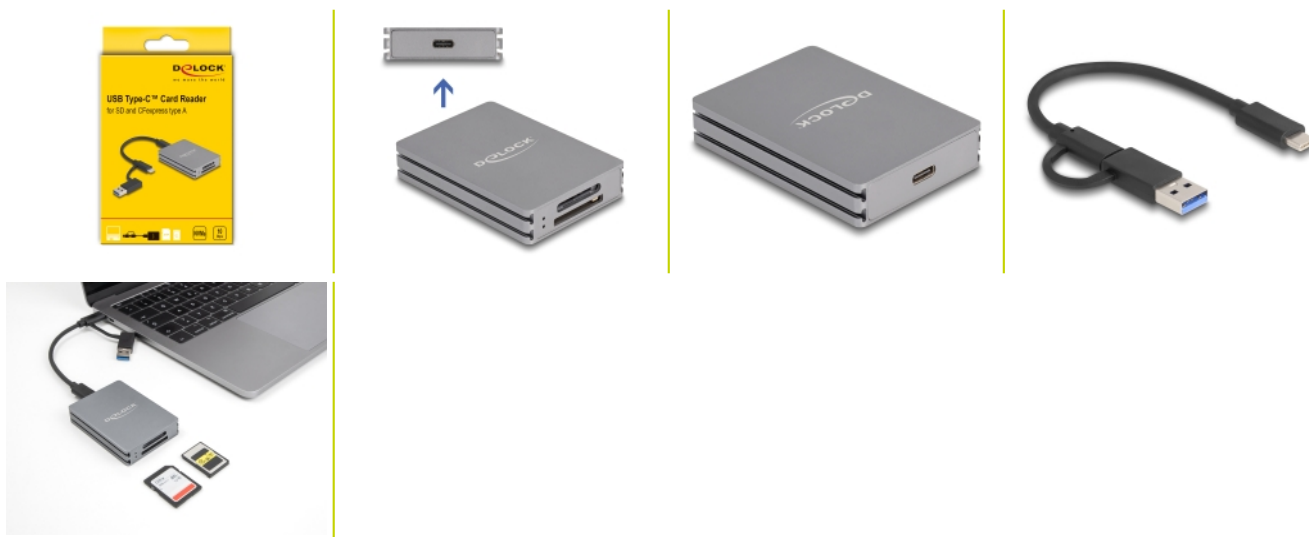

Systemové požadavky

- Android 13.0 nebo vyšší
- Chrome OS
- Linux Kernel 5.19 nebo vyšší
- Mac OS 12.4 nebo vyšší
- Windows 10/10-64/11
- iPad Air (4-mé generace) nebo vyšší
- iPad Pro (3-mé generace) nebo vyšší
- Surface Pro 7
- Zařízení s volným portem USB Type-C™ nebo volný port Thunderbolt™ 3 nebo Thunderbolt™ 4 nebo
- Jeden volný USB Typ-A port

Obsah balení

- USB Type-C™ čtečka paměťových karet na SD / CFexpress
- Kabel USB-C™ samec na USB-C™ samec (s adaptérem na USB Typu-A samec), délka cca. 15 cm
- Uživatelská příručka

Příslušenství