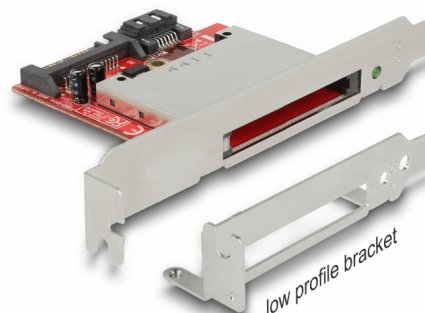

Delock SATA čtečka karet pro CFast Low Profile

Popis

Tato čtečka karet může být nainstalována do slotu PC a bude připojena do volného SATA portu základní desky. CFast karta funguje jako přídavná paměť stejně jako harddisk pro operační systém, který je taky bootovatelný.

Číslo produktu 91495

EAN: 4043619914951

Země původu: Taiwan,
Republic of China

Balení: Box

Technické detaily

- Konektor:
 - externí:
 - 1 x CFast slot
 - interní:
 - 1 x SATA 7 pin samec
 - 1 x SATA 15 pin samec
- CFast soket s funkcí push to push
- Možnost bootování
- Podporuje CFast typ I / II paměťové karty
- Podporuje CFast 1.0 a 2.0
- Vhodné pro standardní a low profile výšku
- Nezávislé na operačním systémem, nevyžaduje instalaci žádných ovladačů

Systémové požadavky

- PC s volným slotem
- Volný SATA port
- SATA připojovací kabel

- Napájecí zdroj s volným SATA napájecím konektorem
-

Obsah balení

- SATA čtečka paměťových karet na CFast
 - Low profile záslepka
 - Uživatelská příručka
-

Externí:	1 x CFast slot
Interní:	1 x SATA 6 Gb/s 7 pin samec 1 x SATA 15 pin samec

Physical characteristics

Slot bracket:	Low Profile standard
---------------	-------------------------