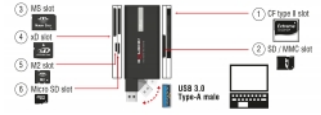

Příslušenství